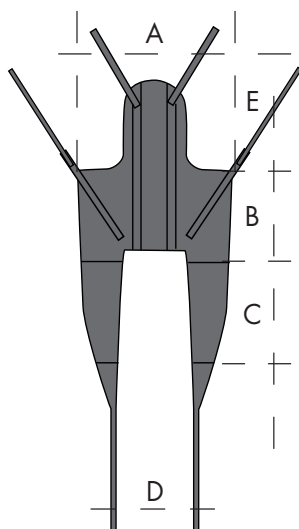

SLING COMFORT

HAM PENTRU EAGLE 620 - 625 & FALCON
SUPPORT SUPLIMENTAR PENTRU GÂT

Disponibil în următoarele dimensiuni
M - L - XL

Diferitele dimensiuni sunt indicate cu
culori pe hamuri.

- Mediu (M) galben
- Mare (L) albastru
- Extra Large (XL) negru

Greutatea pacientului:

M (galben) 40 - 90 kg

L (albastru) 70 - 120 kg

XL (negru) 100 - 200 kg

	A	B	C	D	E
M	780	400	450	300	390
L	840	450	500	360	410
XL	910	510	560	440	420